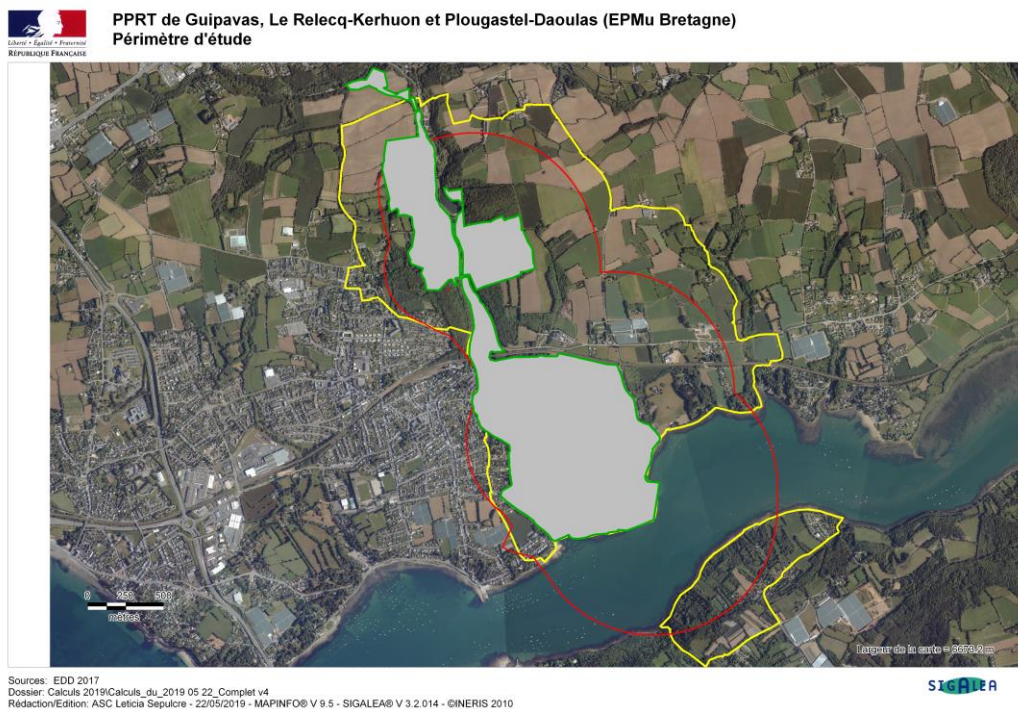

ANNEXE

Périmètre d'étude du plan de prévention des risques technologiques autour de la pyrotechnie de Saint-Nicolas (Finistère)

Légende :

- Tracé rouge : Périmètre d'étude du PPRT
- Tracé jaune : Polygone d'isolement
- Tracé vert : Limite de l'emprise militaire
- Zone grisée : Emprise militaire